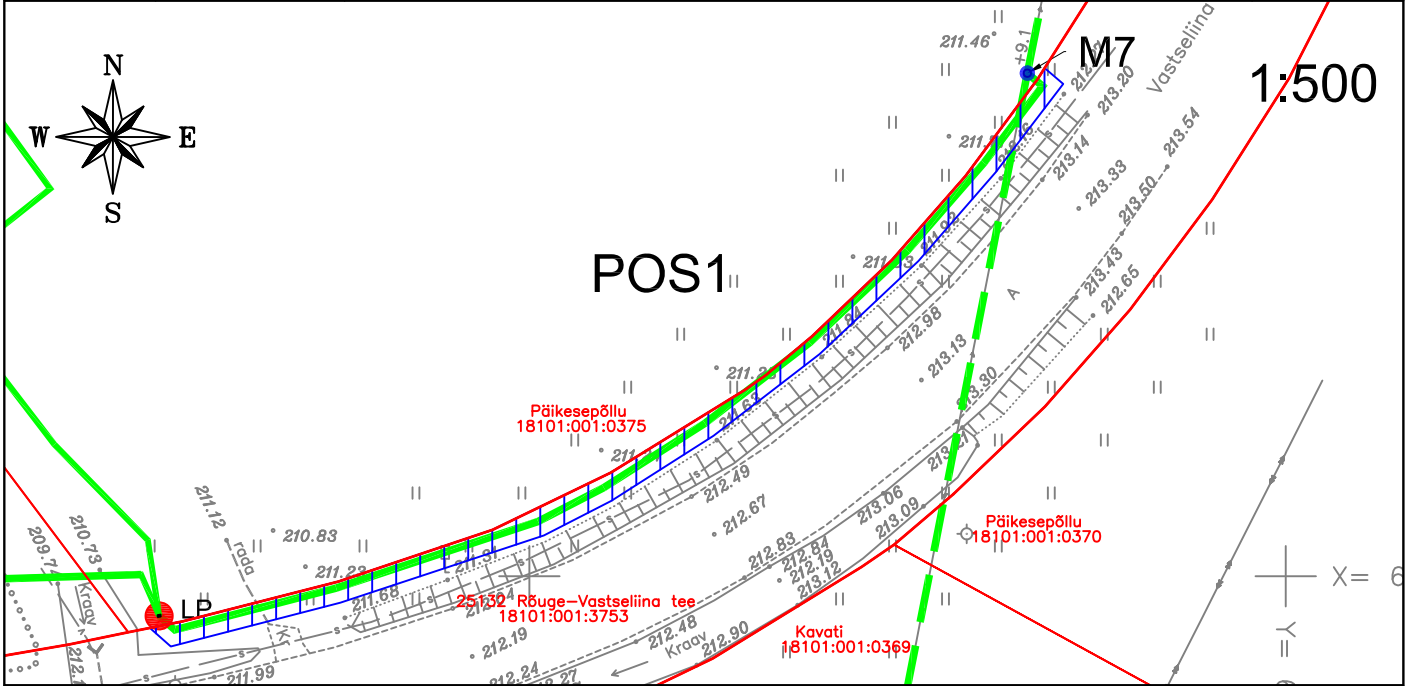

Isikliku kasutusõiguse seadmise plaan

IKÕ ala Pos nr (plaanil)	Kinnistu registriosa nr	Katastriüksuse tunnus, nimi ja sihtotstarve	IKÕ ala pindala m ²
Pos 1	7598850	18101:001:3753; transpordimaa	102
Pos 2	7598850	18101:001:3753; transpordimaa	4
Pos 3	7598850	18101:001:3753; transpordimaa	24
Pos 4	7598850	18101:001:3753; transpordimaa	18

	IKÕ seadmise ala ca 147 m ²
	Kinnistute piirid
	Projekteeritud side maakaabelliin
	Projekteeritud side õhuliin

Projekti nimetus / asukoht Passiivse elektroonilise side juurdepääsuvõrgu rajamine, Uue-Saaluse küla Rõuge vald Võru maakond		Töö nr VT2154	
Koostaja Keskkonnaprojekt OÜ	Mõõtkava 1:500	Leht / formaat 1/2 A4	Kuupäev 22.11.2024

Isikliku kasutusõiguse seadmise plaan

IKÕ ala Pos nr (plaanil)	Kinnistu registriosana nr	Katastriüksuse tunnus, nimi ja sihtotstarve	IKÕ ala pindala m ²
Pos 1	7598850	18101:001:3753; transpordimaa	102
Pos 2	7598850	18101:001:3753; transpordimaa	4
Pos 3	7598850	18101:001:3753; transpordimaa	24
Pos 4	7598850	18101:001:3753; transpordimaa	18

	IKÕ seadmise ala ca 147 m ²
	Kinnistute piirid
	Projekteeritud side õhuliin

Projekti nimetus / asukoht
Passiivse elektroonilise side juurdepääsuvõrgu rajamine, Uue-Saaluse küla Rõuge vald Võru maakond