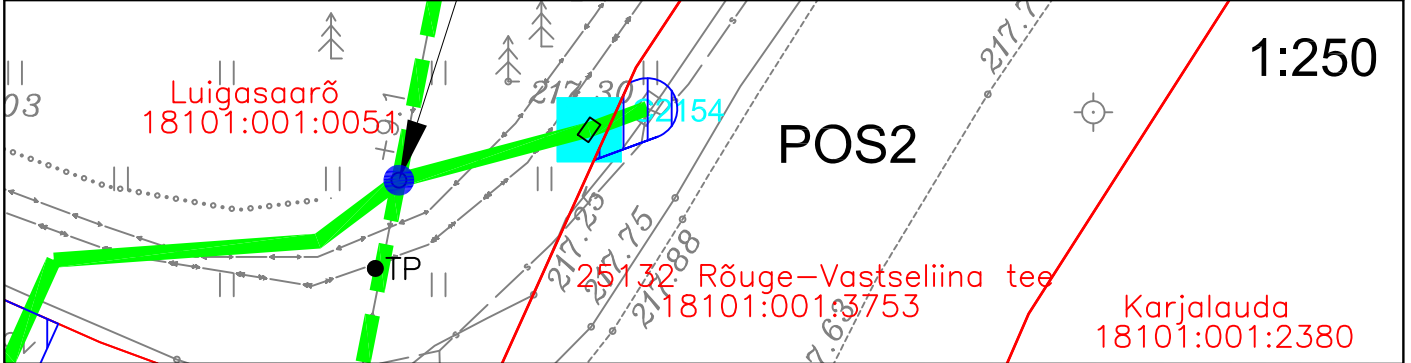

Isikliku kasutusõiguse seadmise plaan

IKÕ ala Pos nr (plaanil)	Kinnistu registriosa nr	Katastriüksuse tunnus, nimi ja sihtotstarve	IKÕ ala pindala m ²
Pos 1	7598850	18101:001:3753; transpordimaa	102
Pos 2	7598850	18101:001:3753; transpordimaa	4
Pos 3	7598850	18101:001:3753; transpordimaa	24
Pos 4	7598850	18101:001:3753; transpordimaa	18

	IKÕ seadmise ala ca 147 m ²
	Kinnistute piirid
	Projekteeritud side maakaabelliin
	Projekteeritud side õhuliin

Projekti nimetus / asukoht Passiivse elektroonilise side juurdepääsuvõrgu rajamine, Uue-Saaluse küla Rõuge vald Võru maakond		Töö nr VT2154	
Koostaja Keskkonnaprojekt OÜ	Mõõtkava 1:500	Leht / formaat 1/2 A4	Kuupäev 22.11.2024

Isikliku kasutusõiguse seadmise plaan

IKÕ ala Pos nr (plaanil)	Kinnistu registriosana nr	Katastriüksuse tunnus, nimi ja sihtotstarve	IKÕ ala pindala m ²
Pos 1	7598850	18101:001:3753; transpordimaa	102
Pos 2	7598850	18101:001:3753; transpordimaa	4
Pos 3	7598850	18101:001:3753; transpordimaa	24
Pos 4	7598850	18101:001:3753; transpordimaa	18

	IKÕ seadmise ala ca 147 m ²
	Kinnistute piirid
	Projekteeritud side õhuliin

Projekti nimetus / asukoht
Passiivse elektroonilise side juurdepääsuvõrgu rajamine, Uue-Saaluse küla Rõuge vald Võru maakond