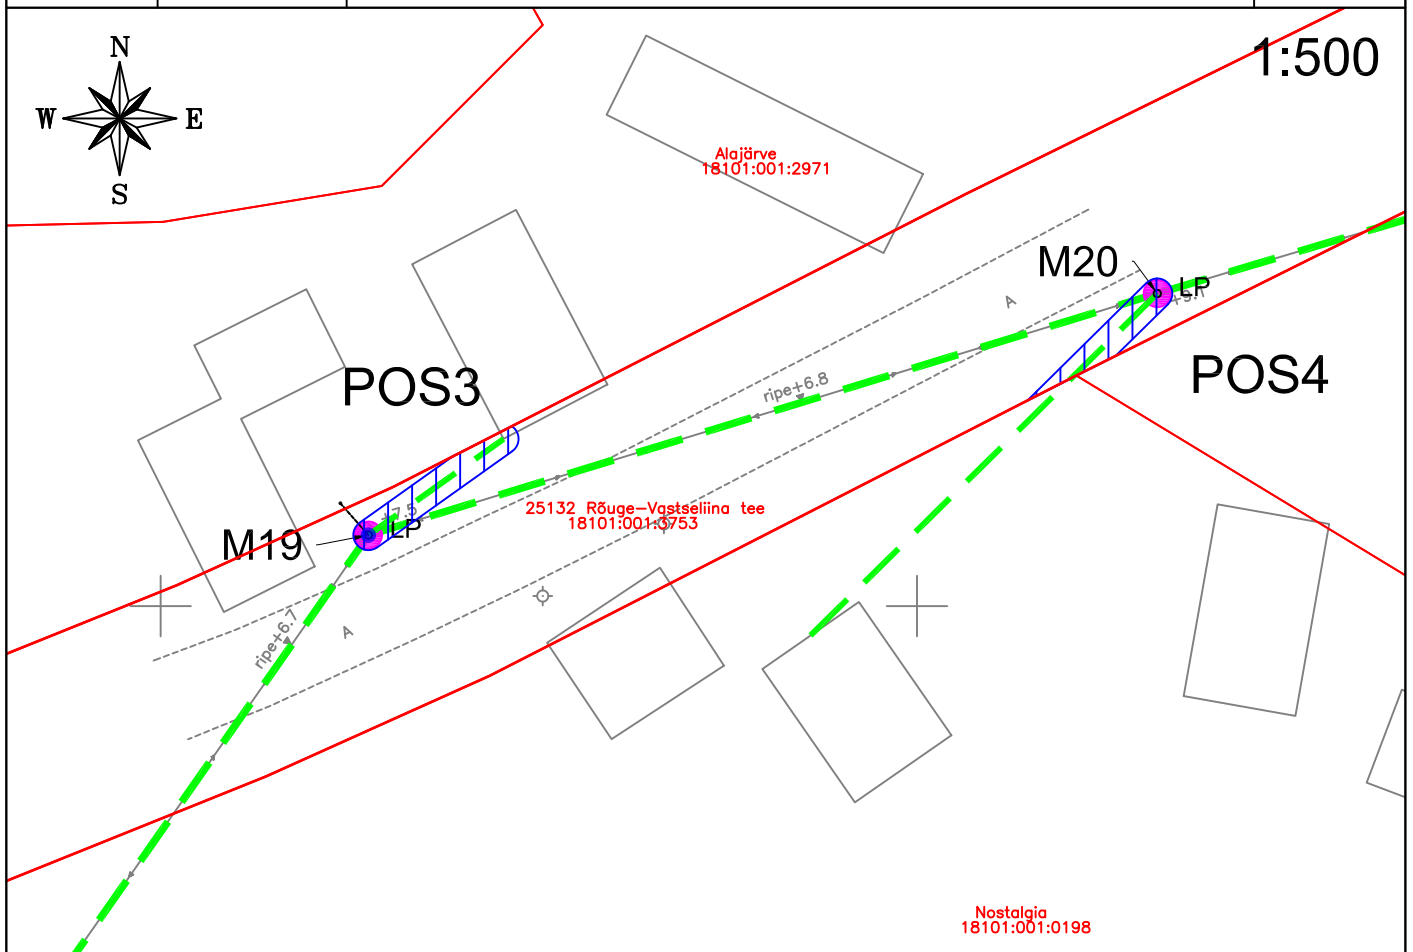

Isikliku kasutusõiguse seadmise plaan

IKÕ ala Pos nr (plaanil)	Kinnistu registriosa nr	Katastriüksuse tunnus, nimi ja sihtotstarve	IKÕ ala pindala m ²
Pos 1	7598850	18101:001:3753; transpordimaa	102
Pos 2	7598850	18101:001:3753; transpordimaa	4
Pos 3	7598850	18101:001:3753; transpordimaa	24
Pos 4	7598850	18101:001:3753; transpordimaa	18

	IKÕ seadmise ala ca 147 m ²
	Kinnistute piirid
	Projekteeritud side maakaabelliin
	Projekteeritud side õhuliin

Projekti nimetus / asukoht Passiivse elektroonilise side juurdepääsuvõrgu rajamine, Uue-Saaluse küla Rõuge vald Võru maakond		Töö nr VT2154	
Koostaja Keskkonnaprojekt OÜ	Mõõtkava 1:500	Leht / formaat 1/2 A4	Kuupäev 22.11.2024

Isikliku kasutusõiguse seadmise plaan

IKÕ ala Pos nr (plaanil)	Kinnistu registriosana nr	Katastriüksuse tunnus, nimi ja sihtotstarve	IKÕ ala pindala m ²
Pos 1	7598850	18101:001:3753; transpordimaa	102
Pos 2	7598850	18101:001:3753; transpordimaa	4
Pos 3	7598850	18101:001:3753; transpordimaa	24
Pos 4	7598850	18101:001:3753; transpordimaa	18

	IKÕ seadmise ala ca 147 m ²
	Kinnistute piirid
	Projekteeritud side õhuliin

Projekti nimetus / asukoht
Passiivse elektroonilise side juurdepääsuvõrgu rajamine, Uue-Saaluse küla Rõuge vald Võru maakond